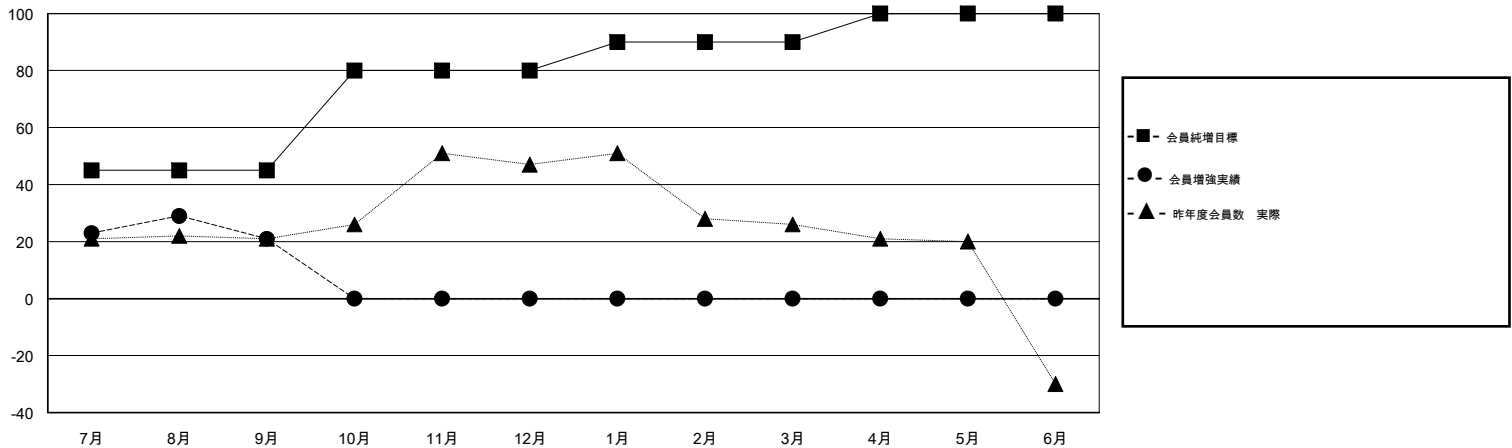

MONTHLY MEMBERSHIP PROGRESS REPORT

District 331 C

Results as of: 09/30/2018

GMT: MASAYOSHI MARUYAMA, YASUHISA NAKAMURA

地域 JAPAN

GMT会則地域

クラブ				名			
結果: 2018-2019				結果: 2018-2019			
四半期	新クラブ目標	新クラブ	解散クラブ	四半期	会員純増目標	会員増強実績	退会者(転籍を含む) 実際
7月/8月/9月	0	0	0	7月/8月/9月	45	52	29
10月/11月/12月	0	0	0	10月/11月/12月	35	0	0
1月/2月/3月	0	0	0	1月/2月/3月	10	0	0
4月/5月/6月	1	0	0	4月/5月/6月	10	0	0

新クラブ目標及び実績累計

会員目標及び実績累計

解散クラブ: 0	22 CLUBS OF 51 一名以上の新会員を登録	男女別
退会者		男性 1,509 (81.74%)
物故会員 4		女性 337 (18.26%)
クラブ解散 0		女性%年度目標: 20%
その他 25	会員累計データを見るには、ここをクリック	世帯主/家族会員合計 553
合計 29		国際会費半額の家族会員 286